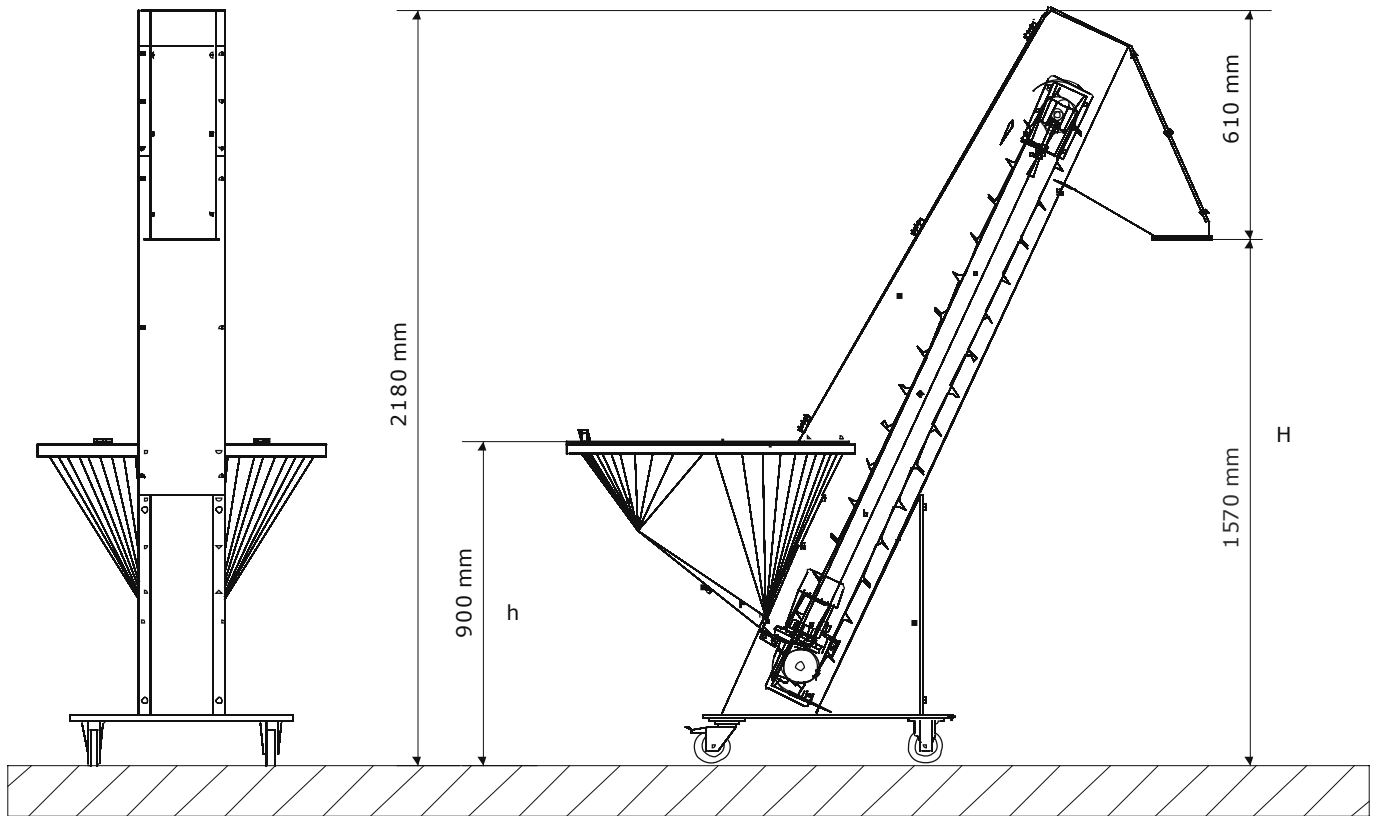

EL 2001

C003/5 - 01/2022

DIMENSIONS • DIMENSIONI • AUSSENMASSE • DIMENSIONS • DIMENSIONES

EL 2001 - 125 L

156 Kg
343.92 Lbs

NOTES Consult our engineering department for further details
 N.B. Per ulteriori specifiche tecniche consultare il nostro ufficio tecnico
 N.B. Weitere technische Angaben sind über unser technisches Büro erhältlich
 N.B. Pour informations contacter notre bureau technique
 N.B. Para mayores especificaciones, consultar a la oficina técnica