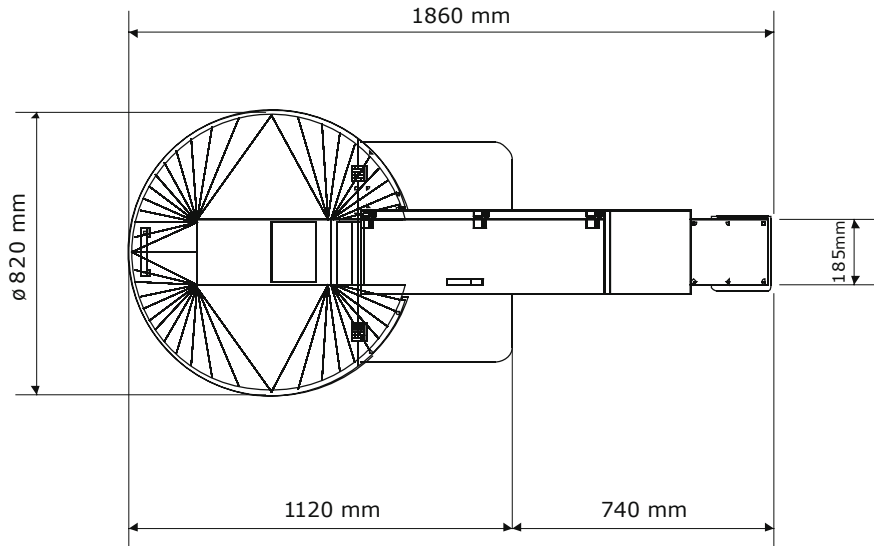

EL 2001

C003/5 - 01/2022

DIMENSIONS • DIMENSIONI • AUSSENMASSE • DIMENSIONS • DIMENSIONES

EL 2001 - 125 L

156 Kg
343.92 Lbs

NOTES Consult our engineering department for further details
 N.B. Per ulteriori specifiche tecniche consultare il nostro ufficio tecnico
 N.B. Weitere technische Angaben sind über unser technisches Büro erhältlich
 N.B. Pour informations contacter notre bureau technique
 N.B. Para mayores especificaciones, consultar a la oficina técnica