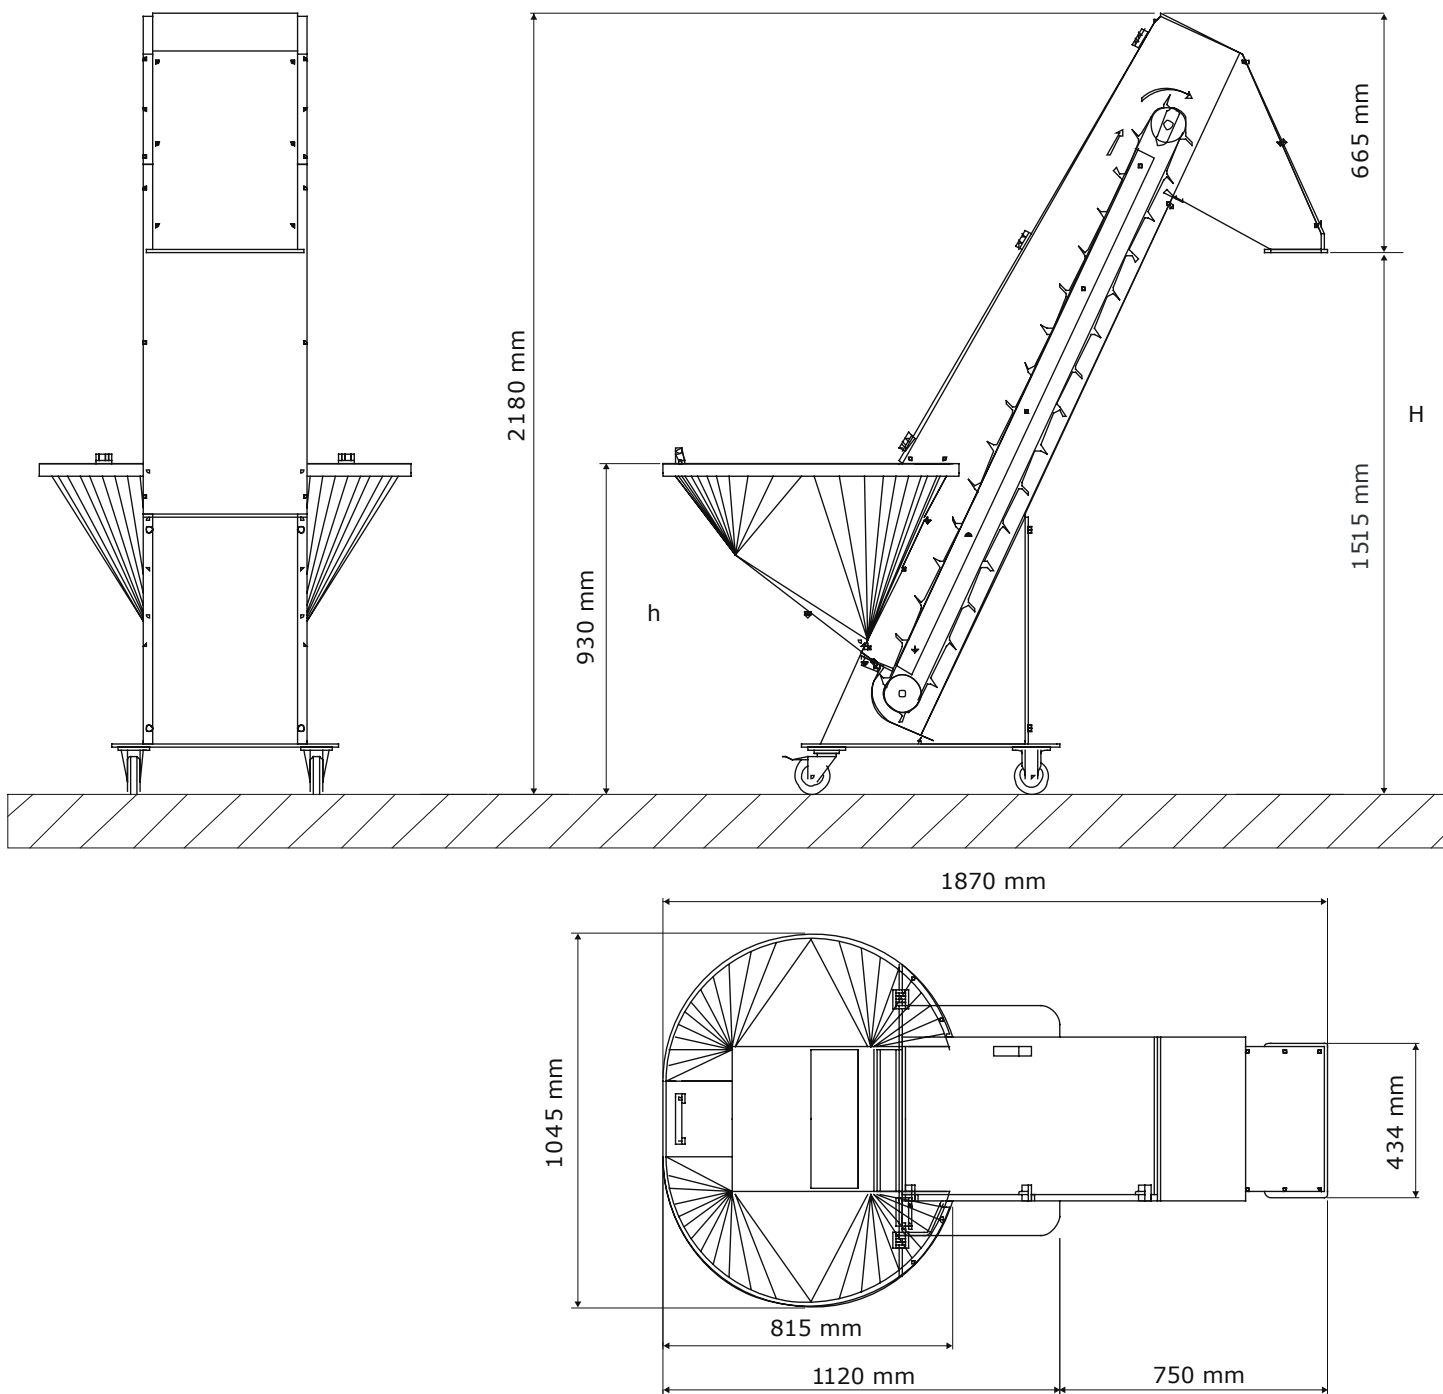

DIMENSIONS • DIMENSIONI • AUSSENMASSE • DIMENSIONS • DIMENSIONES

EL 2001 - 200 L

195 Kg
429.90 Lbs

NOTES Consult our engineering department for further details
 N.B. Per ulteriori specifiche tecniche consultare il nostro ufficio tecnico
 N.B. Weitere technische Angaben sind über unser technisches Büro erhältlich
 N.B. Pour informations contacter notre bureau technique
 N.B. Para mayores especificaciones, consultar a la oficina técnica